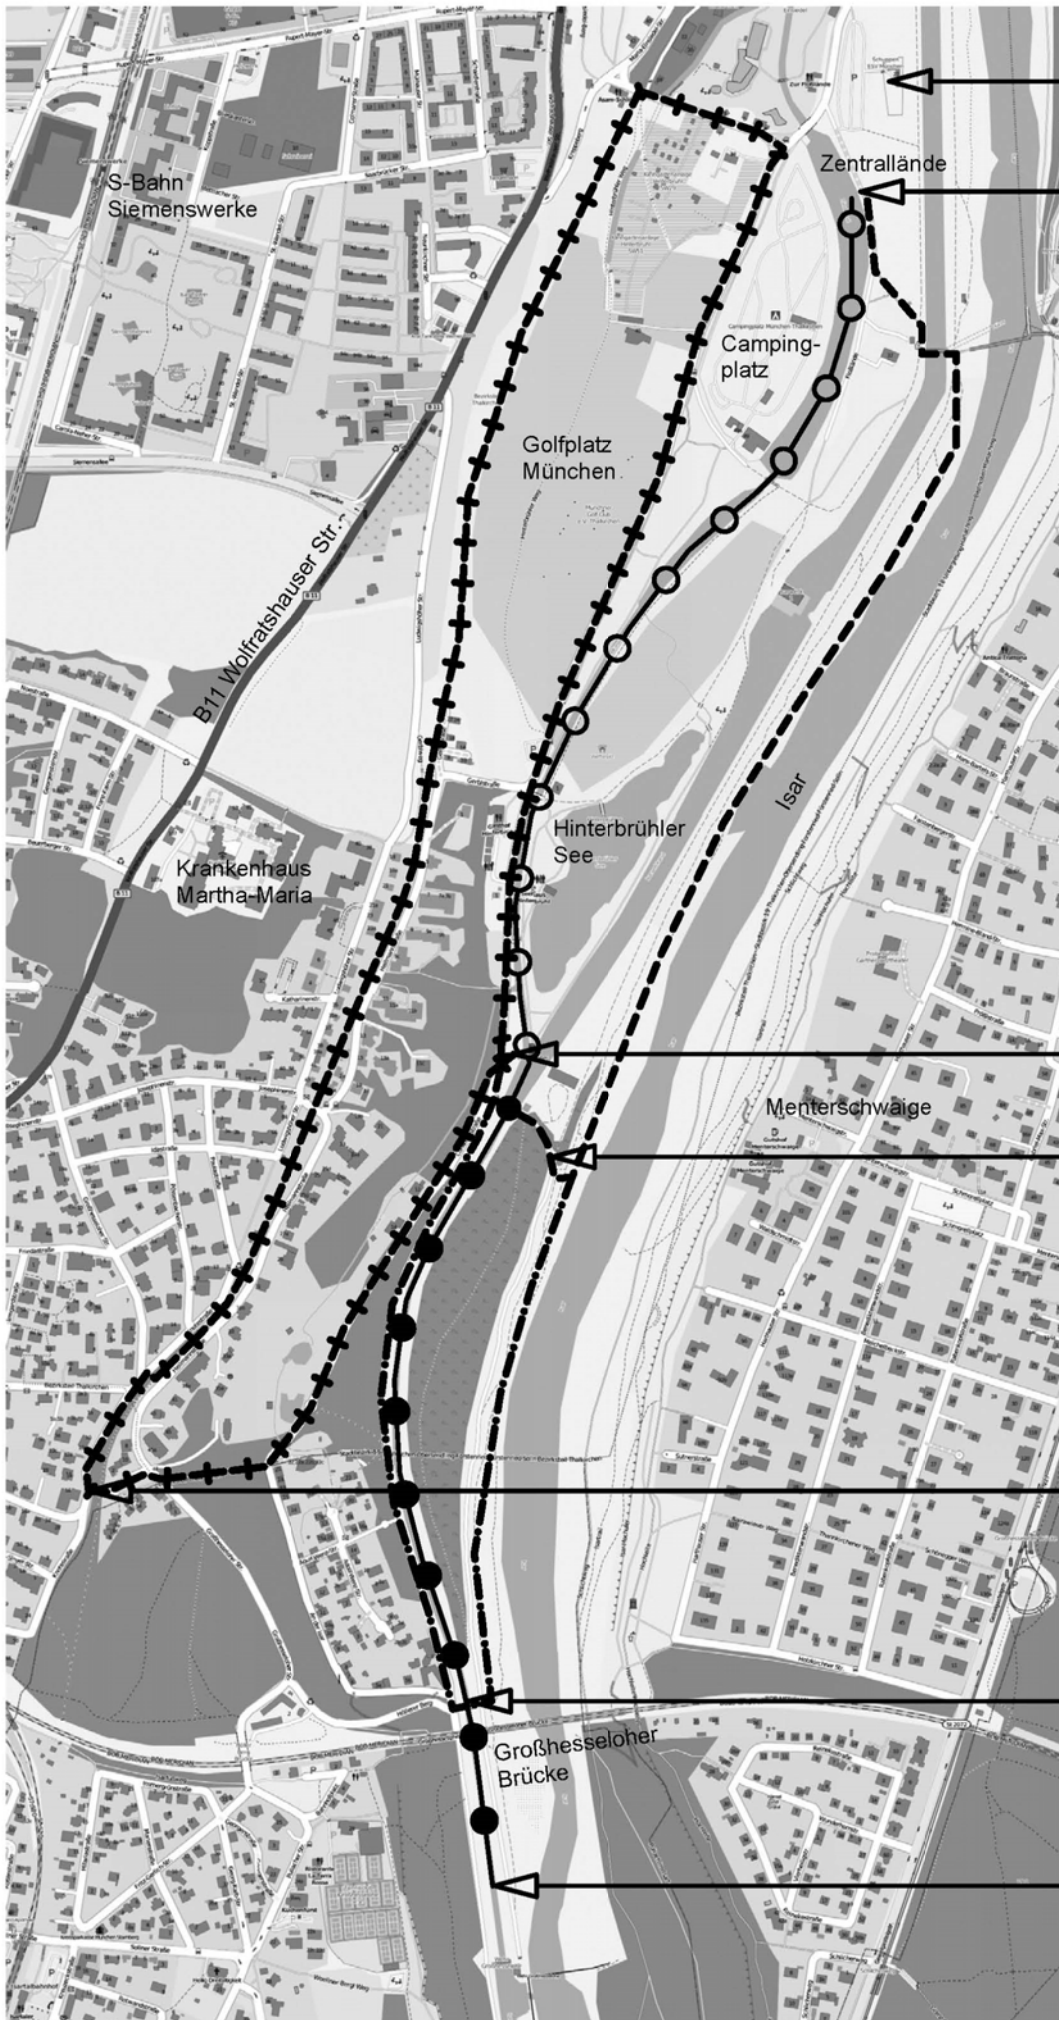

Münchner Kanu Triathlon

Laufen · Radeln · Paddeln www.dtkc.de

ESV-Bootshaus:
Startnummernausgabe
Parkplatz:
vor dem Bootshaus

Floßlande Ostufer:
Start und Ziel

- Laufstrecke
- + + + Radelstrecke
- Paddelstrecke flußaufwärts
- Paddelstrecke flußabwärts

Wiese bei Flößerdenkmal:
zentraler **Wechselbereich**

Abzweig für verkürzte
Laufstrecke

Durchfahrtskontrolle

Umkehr für verkürzte
Paddelstrecke mit
Durchfahrtskontrolle

Umkehr für normale
Paddelstrecke mit
Durchfahrtskontrolle